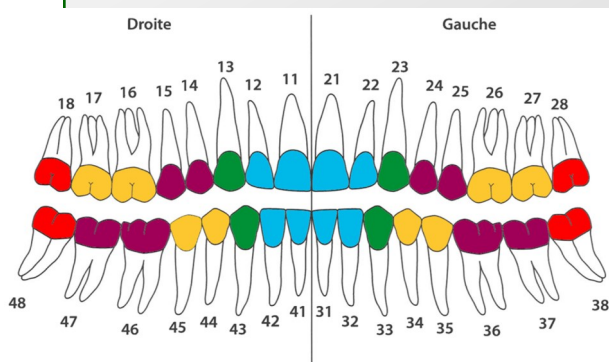

Programme des 2 journées de cours

Bioénergétique Aromatique

Technique d'information fréquentielle basée sur deux axes :
la Tradition du Tao et l'Aromathérapie vibratoire

◆ Distribution énergétique dentaire selon la cosmologie taoïste en 8 et 12

L'homme entre Ciel et Sol – les 3 trésors

La loi des 5 mouvements

Plan du Sol, les 12 méridiens

Dents permanentes correspondance avec les 5 éléments

Dents lactéales, correspondance avec les 5 Eléments

Les 8 merveilleux vaisseaux, correspondance dentaire

◆ 4 niveaux de correspondance dentaire

La FORME et la SIGNIFICATION (La Quantité)

8 trigrammes, 64 hexagrammes

Les ELEMENTS (Les Qualités d'Énergie)

Les 8 VAISSEAUX (Distribution des énergies ancestrales)

Les Correspondances HORMONALES (Les Commandes)

◆ Orthodontie

Intérêt d'informer les dents de lait par les HE pour aider le traitement orthodontique en tenant compte de la psychologie de l'enfant.

Remise de documents : Cahier de cours

Planche Bioénergétique 3 plans pour l'énergétique dentaire