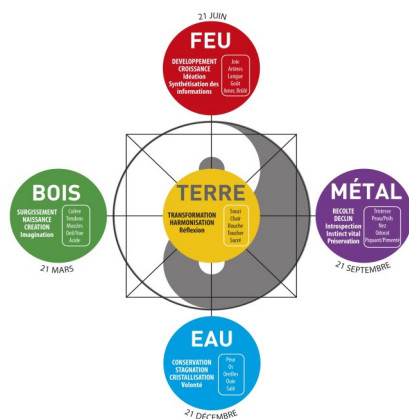

Dents lactéales, correspondance avec les 5 Eléments

Les 8 merveilleux vaisseaux, correspondance dentaire

### ◆ 4 niveaux de correspondance dentaire

La FORME et la SIGNIFICATION (La Quantité)

8 trigrammes, 64 hexagrammes

Les ELEMENTS (Les Qualités d'Énergie)

Les 8 VAISSEAUX (Distribution des énergies ancestrales)

Les Correspondances HORMONALES (Les Commandes)

### ◆ Orthodontie

Intérêt d'informer les dents de lait par les HE pour aider le traitement orthodontique en tenant compte de la psychologie de l'enfant.

Remise de documents : Cahier de cours

Planche Bioénergétique 3 plans pour l'énergétique dentaire