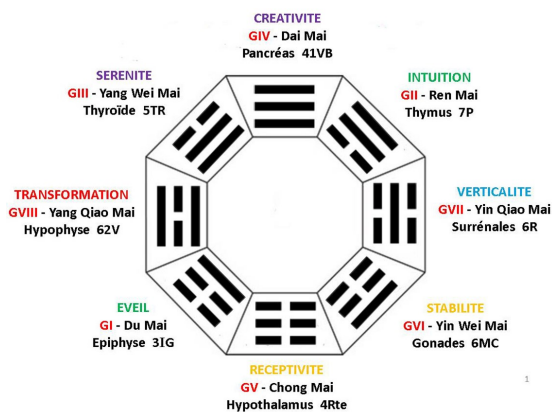

### ◆ Distribution énergétique dentaire selon la cosmologie taoïste en 8 et 12

L'homme entre Ciel et Sol – les 3 trésors

La loi des 5 mouvements

Plan du Sol, les 12 méridiens

Dents permanentes correspondance avec les 5 éléments

Dents lactéales, correspondance avec les 5 Eléments

Les 8 merveilleux vaisseaux, correspondance dentaire

### ◆ 4 niveaux de correspondance dentaire

La FORME et la SIGNIFICATION (La Quantité)

8 trigrammes, 64 hexagrammes

Les ELEMENTS (Les Qualités d'Énergie)

Les 8 VAISSEAUX (Distribution des énergies ancestrales)

### ◆ Orthodontie

Intérêt d'informer les dents de lait par les HE pour aider le traitement orthodontique en tenant compte de la psychologie de l'enfant.

Remise de documents : Cahier de cours

Planche Bioénergétique 3 plans pour l'énergétique dentaire