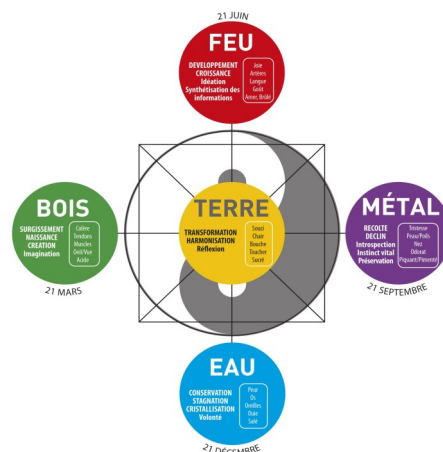

## Vendredi 9 Samedi 10 novembre

### ♦ Méridiens et énergétique dentaire

- Médecine chinoise et aromathérapie,
- Dynamique du fonctionnement cellulaire
- Les Générateurs fréquentiels **AROMA**fréquence
- Les 3 niveaux énergétiques
- L'homme entre Ciel et Sol – les 3 trésors
- La loi des 5 mouvements
- Les dents : mémoire du corps et latences
- Présentation des 12 méridiens primaires,
- Importance des méridiens Tendino-Musculaire
- Stratégie thérapeutique, étude des points majeurs
- Dents permanentes correspondance avec les 5 éléments et les 8 méridiens extraordinaires
- Dents lactéales, correspondance avec les 5 Eléments

### ♦ 4 niveaux de correspondance dentaire

- La **FORME** et la **SIGNIFICATION** (La Quantité)
- 8 trigrammes, 64 hexagrammes
- Les **ELEMENTS** (Les Qualités d'Energie)
- Les **8 VAISSEAUX** (Distribution des énergies ancestrales)
- Les **Correspondances HORMONALES** (Les Commandes)

### ♦ Orthodontie

- Intérêt d'informer les dents de lait pour aider le traitement orthodontique en tenant compte de la psychologie de l'enfant.

**Remise de documents :** Cahier de cours Planche protocole **Bioénergétique dentaire**