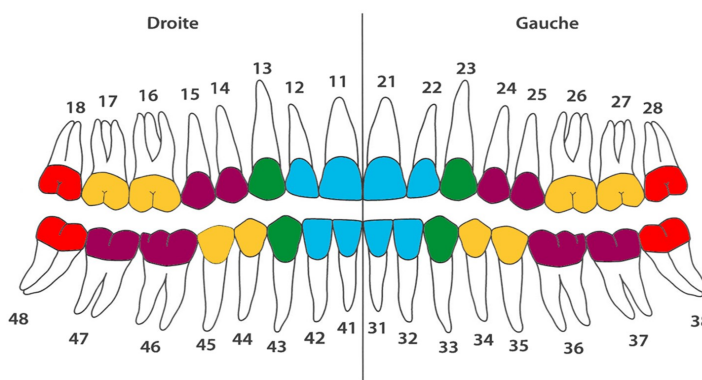

## Vendredi 9 Samedi 10 novembre

### ♦ Méridiens et énergétique dentaire

- Médecine chinoise et aromathérapie,
- Dynamique du fonctionnement cellulaire
- Les Générateurs fréquentiels **AROMA**fréquence
- Les 3 niveaux énergétiques
- L'homme entre Ciel et Sol – les 3 trésors
- La loi des 5 mouvements
- Les dents : mémoire du corps et latences
- Présentation des 12 méridiens primaires,
- Importance des méridiens Tendino-Musculaire
- Stratégie thérapeutique, étude des points majeurs
- Dents permanentes correspondance avec les 5 éléments et les 8 méridiens extraordinaires
- Dents lactéales, correspondance avec les 5 Eléments

### ♦ 4 niveaux de correspondance dentaire

- La **FORME** et la **SIGNIFICATION** (La Quantité)
- 8 trigrammes, 64 hexagrammes
- Les **ELEMENTS** (Les Qualités d'Energie)
- Les **8 VAISSEAUX** (Distribution des énergies ancestrales)
- Les **Correspondances HORMONALES** (Les Commandes)